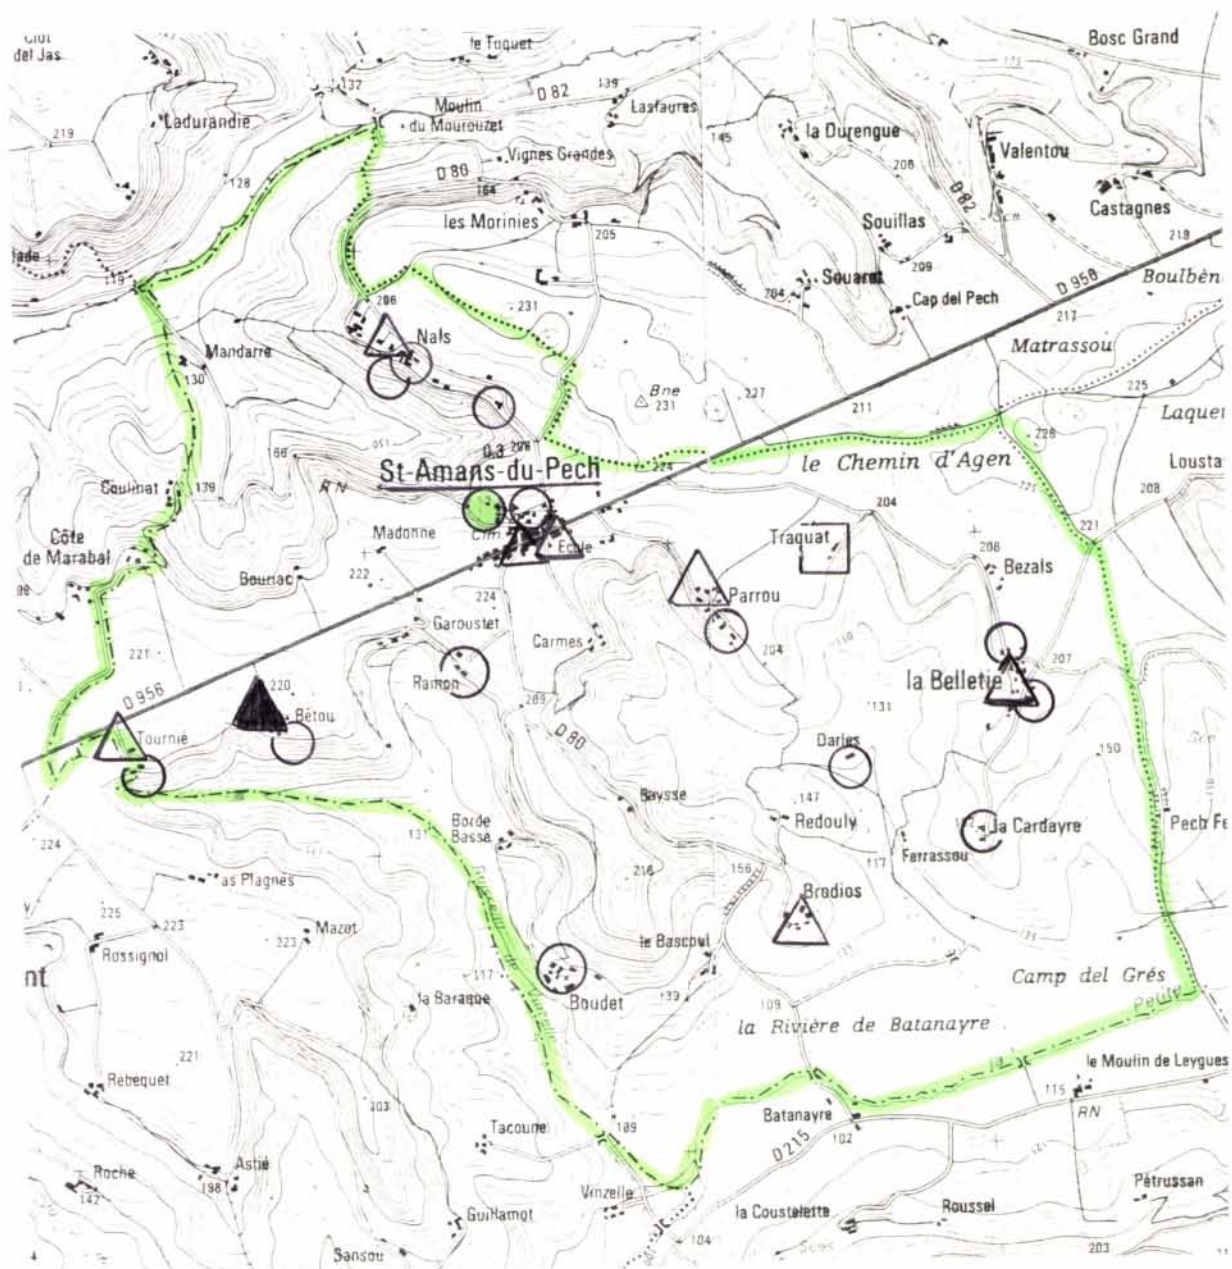

LISTE DES FERMES SELECTIONNEES

1. Ferme en village

82. SAINT-AMANS-DU-PECH.

FERMES

Carte des fermes repérées
(sur fond IGN au 1/25000e)

Pour les fermes sélectionnées le lieu-
dit est souligné et le symbole apparaît en gris.

LEGENDE

- logis simple
- △ logis simple à escalier
extérieur, palier couvert
- ▲ logis à escalier clos hors-
oeuvre.
- logis à porche dans oeuvre

82. SAINT-AMANS-DU-PECH.

FERMES

Carte des pigeonniers repérés
(sur fond IGN au 1/25000e)

Quand le pigeonnier appartient à une ferme
sélectionnée le lieu-dit est souligné et le
symbole est noirci.

LEGENDE

□ pigeonnier indépendant dans
une ferme